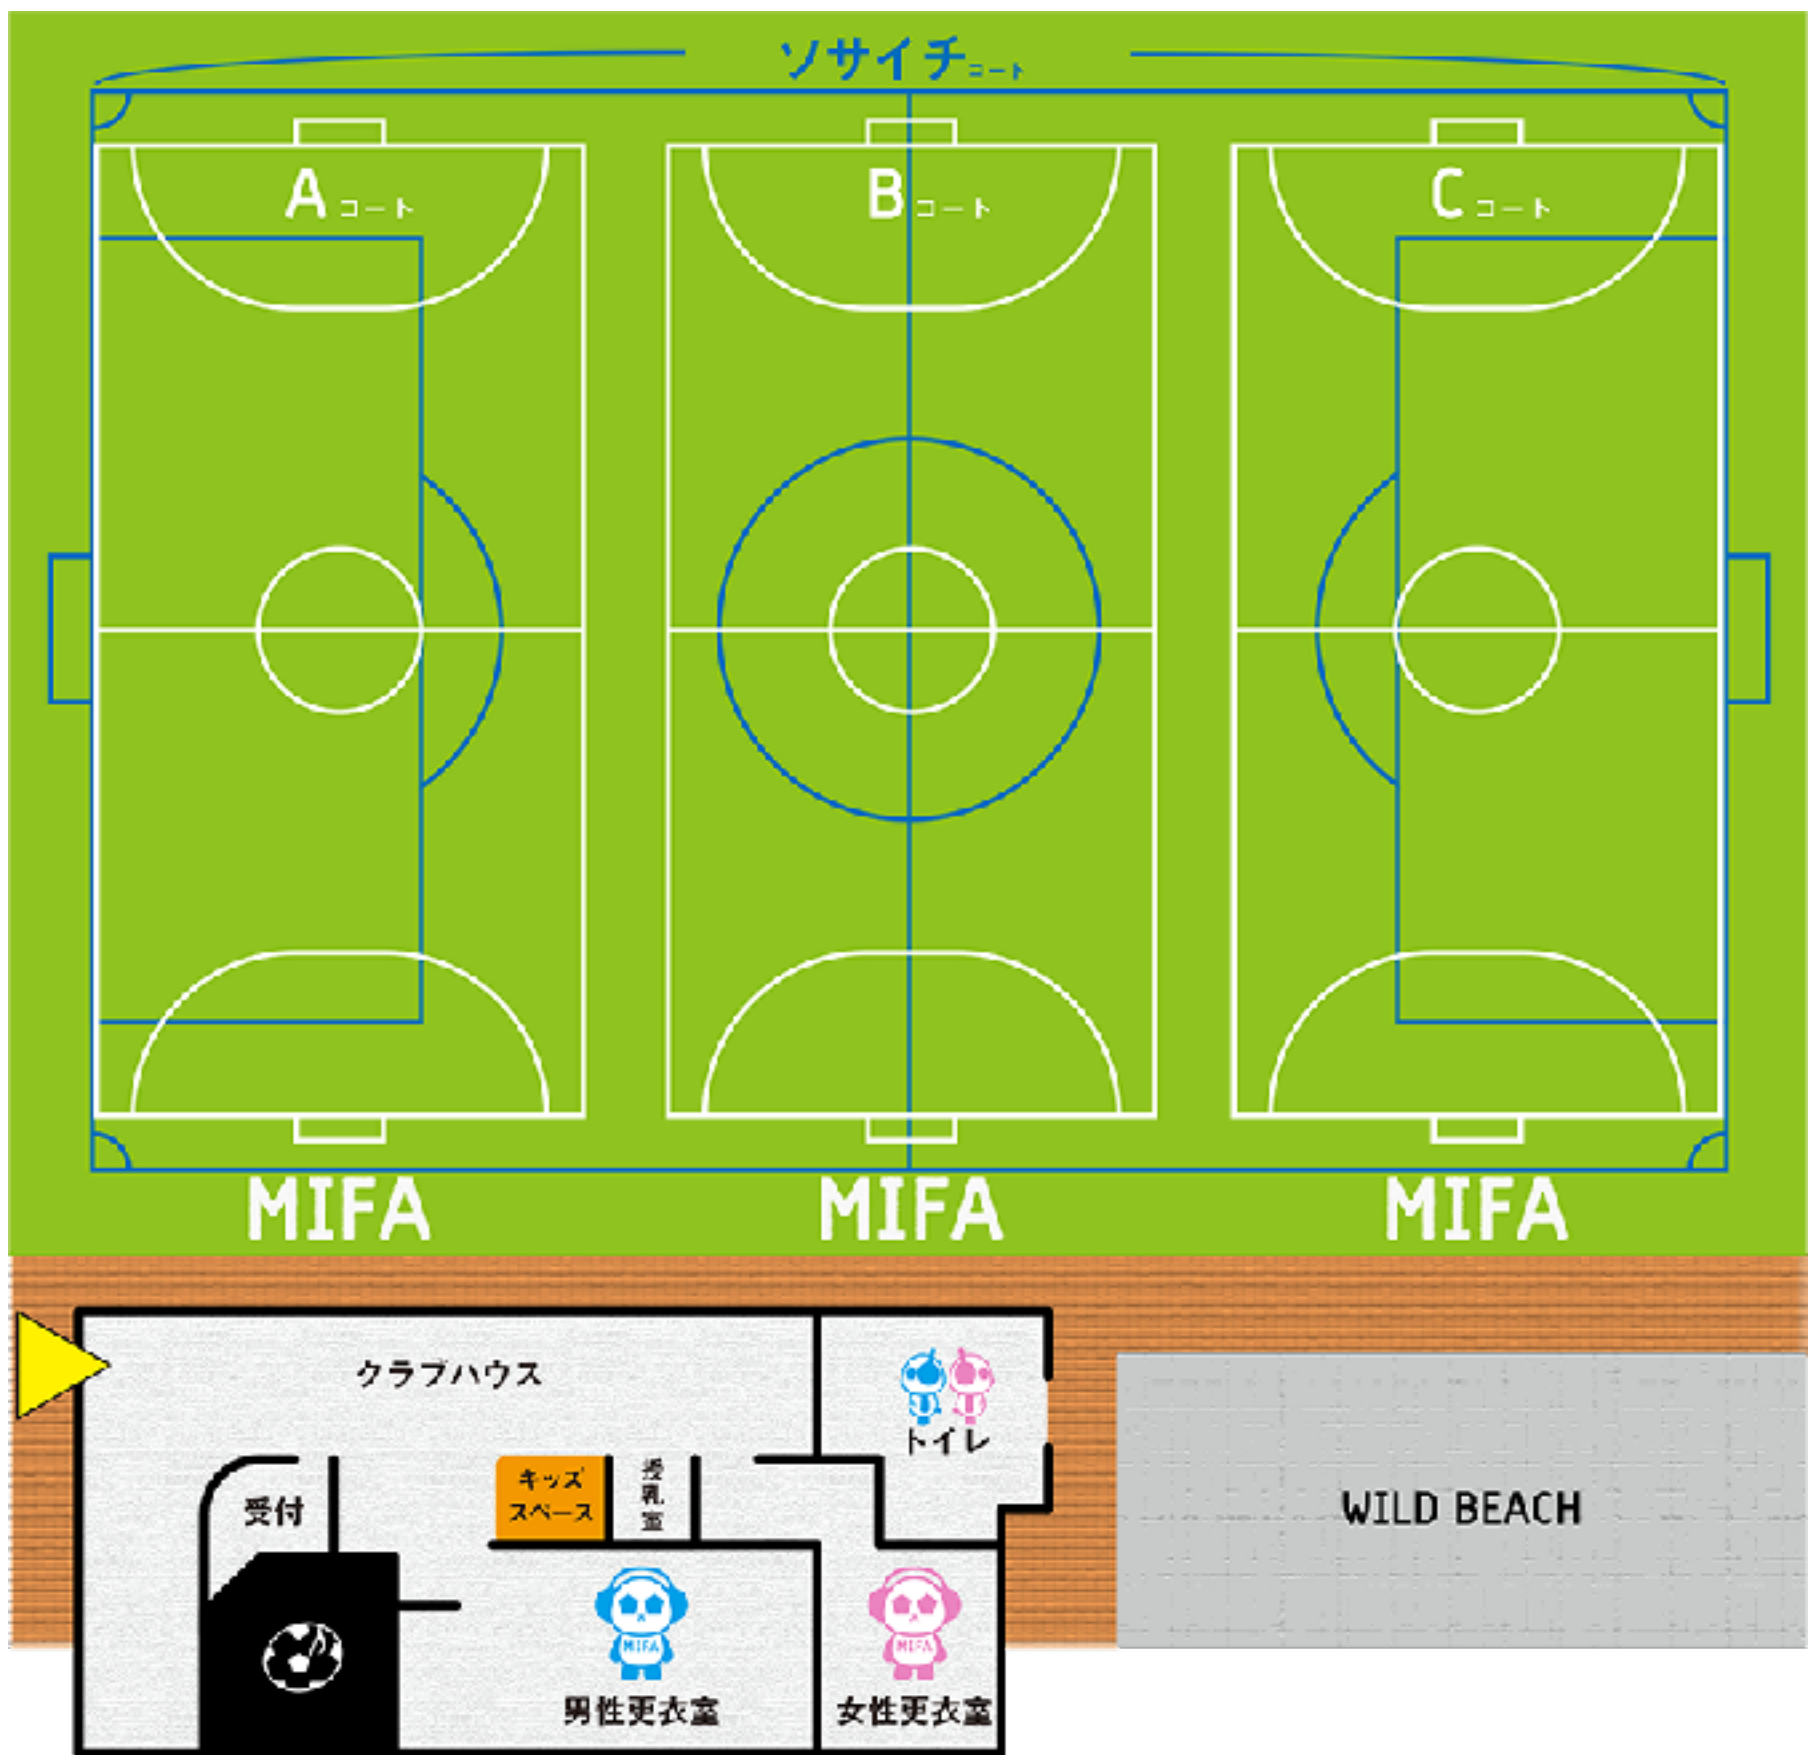

基本ルール

選手交代：交代自由（審判への通告は無用）

※フットサルの交代ゾーンを基本とするが、厳密に注意などはなし

オフサイド：反則として採用しない

再開方法：

サイドライン：キックイン

ゴールライン：ゴールキック（ペナルティエリア内ならどこからでもOK）

※あくまでU-6世代の試合となりますので、細かいレフリングはせずにキックインの際にボールが出てるとなると細かいルールは、その場で指導しながら臨機応変に対応させていただきますのでご了承ください。

②リーグ戦方式での大会運営

勝敗に執着しやすいトーナメント方式ではなく、全ての選手に試合機会を提供しやすいリーグ戦方式での大会運営を行います。

③リトリートラインの設定

幼少期の試合の失点原因となりやすい、ゴールキックシーンを考慮し、ゴールラインクリアランスの際に第2PKスポット（赤線）まで相手選手を引き下げ、自チームの選手がボールタッチするまで、そのエリアには入れないリトリートラインルールを採用。
※青チームのゴールキックの際、赤チームはリトリートライン（赤線）より内側（ピンクのゾーン）に入ることができません。