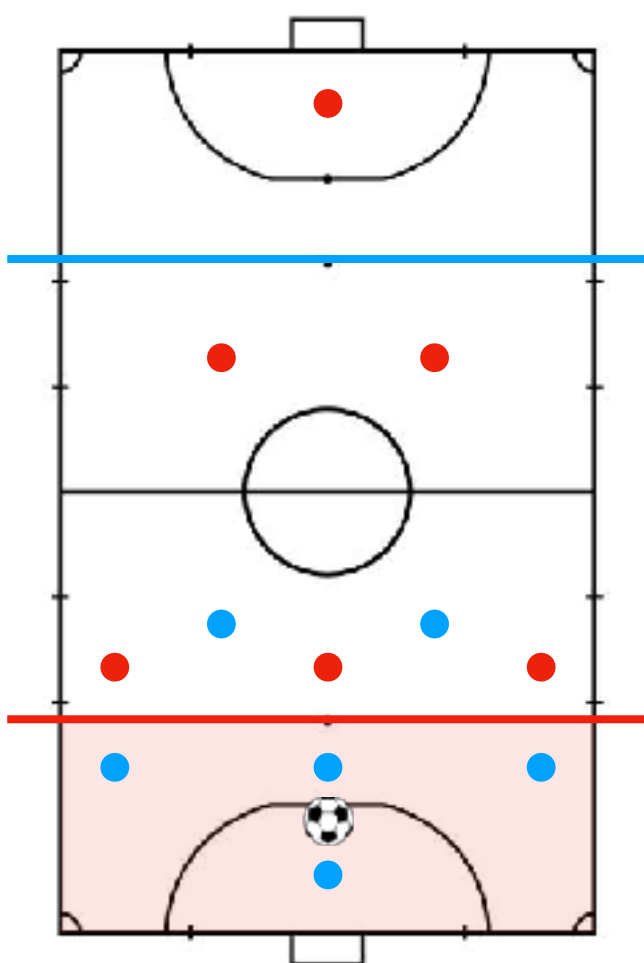

②リーグ戦方式での大会運営

勝敗に執着しやすいトーナメント方式ではなく、全ての選手に試合機会を提供しやすいリーグ戦方式での大会運営を行います。

③リトリートラインの設定

幼少期の試合の失点原因となりやすい、ゴールキックシーンを考慮し、ゴールラインクリアランスの際に第2PKスポット（赤線）まで相手選手を引き下げ、自チームの選手がボールタッチするまで、そのエリアには入れないリトリートラインルールを採用。
※青チームのゴールキックの際、赤チームはリトリートライン（赤線）より内側（ピンクのゾーン）に入ることができません。